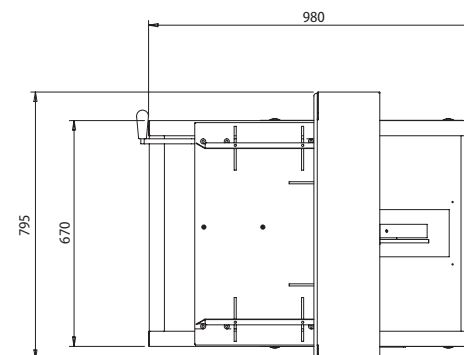

DATI TECNICI

Peso: 70 Kg
Consumo aria: 50/150 L/min
Capacità semina: max 30 file al minuto
Dimensione max contenitori: 40x60x13 cm

Semi-automatic seeding machine designed for the small to mid-sized company's needs. It lets you use small amounts of seed (bare or pellet) thanks to its row-by-row indent and seed mechanism on any type of container.

TECHNICAL DATA

Weight: 70 Kg
Air consumption: 50/150 L/min
Seeding capacity: maximum 30 rows per minute
Maximum container size: 40x60x13 cm

Halbautomatische Sämaschine mit Querträger für die Anforderungen in kleinen und mittleren Betrieben. Ermöglicht den Einsatz kleiner Samenmengen (nackt und pilliert) durch ihren Vertiefungsmechanismus und sät eine Reihe nach der anderen in jedem Behälterformat.

Besteht aus:

- Tragendem Unterteil
- Bewegliche Behältertragplatte
- Saatkopf

Der Austausch der Saatbalken und/oder -düsen auszuwechseln, erlaubt es in unterschiedlichen Behältern mit verschiedenen Samenarten zu säen.

TECHNISCHE DATEN

Gewicht: 70 Kg
Luftverbrauch: 50/150 l/min
Säkapazität: max. 30 Reihen pro Minute
Max. Größe der Behälter: 40x60x13 cm

ACCESSORI

- Barre di semina Mod. BFT
- Ugelli Mod. UG

ACCESSORIES

- Seeding bars Mod. BFT
- Nozzles Mod. UG