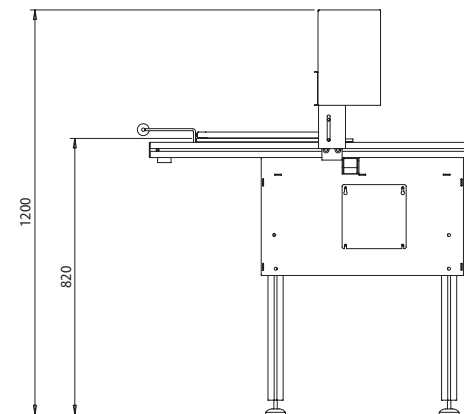

DATI TECNICI

Peso: 70 Kg
Consumo aria: 50/150 L/min
Capacità semina: max 30 file al minuto
Dimensione max contenitori: 40x60x13 cm

Semi-automatic seeding machine designed for the small to mid-sized company's needs. It lets you use small amounts of seed (bare or pellet) thanks to its row-by-row indent and seed mechanism on any type of container.

TECHNICAL DATA

Weight: 70 Kg
Air consumption: 50/150 L/min
Seeding capacity: maximum 30 rows per minute
Maximum container size: 40x60x13 cm

Halbautomatische Sämaschine mit Querträger für die Anforderungen in kleinen und mittleren Betrieben. Ermöglicht den Einsatz kleiner Samenmengen (nackt und pilliert) durch ihren Vertiefungsmechanismus und sät eine Reihe nach der anderen in jedem Behälterformat.

Besteht aus:

- Tragendem Unterteil
- Bewegliche Behältertragplatte
- Saatkopf

Der Austausch der Saatbalken und/oder -düsen auszuwechseln, erlaubt es in unterschiedlichen Behältern mit verschiedenen Samenarten zu säen.

TECHNISCHE DATEN

Gewicht: 70 Kg
Luftverbrauch: 50/150 l/min
Säkapazität: max. 30 Reihen pro Minute
Max. Größe der Behälter: 40x60x13 cm

ACCESSORI

- Barre di semina Mod. BFT
- Ugelli Mod. UG

ACCESSORIES

- Seeding bars Mod. BFT
- Nozzles Mod. UG