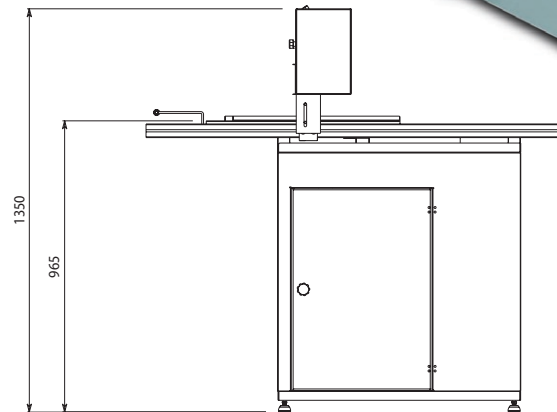

Seminatrice mod. SEM100

Seeder

Sämaschine

Macchina seminatrice semiautomatica nata per le esigenze della piccola e media azienda. Permette di utilizzare piccole quantità di seme (nudo e pillolato) grazie al suo meccanismo di impronta e semina fila per fila su ogni tipo di contenitore.

Composta da:

- Basamento di supporto
- Piano mobile porta contenitore
- Testa di semina

La possibilità di sostituire le barre e/o gli ugelli di semina permette di seminare su diversi tipi di contenitore con vari tipi di seme.

DATI TECNICI

Peso: 70 Kg
Consumo aria: 50/100 L/min
Capacità semina: max 30 file al minuto
Dimensione max contenitori: 60x40x13 cm

Semi-automatic seeding machine designed for the small to mid-sized company's needs. It lets you use small amounts of seed (bare or pellet) thanks to its row-by-row indent and seed mechanism on any type of container.

Composed of:

- Support base
- Container lifting surface
- Seeding head

The possibility to substitute the seeding bars and/or nozzles lets you seed in different types of containers with different types of seed.

TECHNICAL DATA

Weight: 70 Kg
Air consumption: 50/100 L/min
Seeding capacity: maximum 30 rows per minute
Maximum container size: 60x40x13 cm

Halbautomatische Sämaschine für die Anforderungen in kleinen und mittleren Betrieben. Ermöglicht den Einsatz kleiner Samenmengen (nackt und pilliert) durch seinen Vertiefungsmechanismus und sät eine Reihe nach der anderen in jedem Behälterformat.

Besteht aus:

- Tragendes Unterteil
- Bewegliche Behältertragplatte
- Saatkopf

Der Austausch der Saatköpfe und/oder -düsen erlaubt es, in unterschiedlichen Behältern mit verschiedenen Samenarten zu säen.

TECHNISCHE DATEN

Gewicht: 70 Kg
Luftverbrauch: 50/100 l/min
Säkapazität: max. 30 Reihen pro Minute
Max. Größe der Behälter: 60x40x13 cm

ACCESSORI

- Barre di semina Mod. BF
- Ugelli Mod. UG

ACCESSORIES

- Seeding bars Mod. BF
- Nozzles Mod. UG

ZUBEHÖR

- Saatköpfe Mod. BF
- Düsen Mod. UG