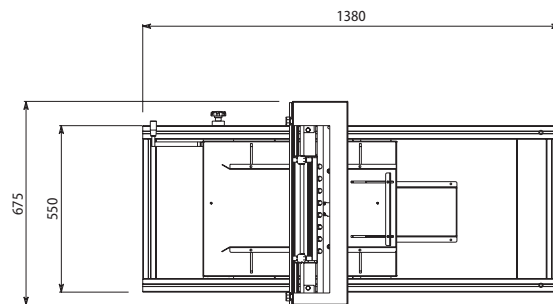

Seminatrice mod. SEM100

Seeder

Sämaschine

Macchina seminatrice semiautomatica nata per le esigenze della piccola e media azienda. Permette di utilizzare piccole quantità di seme (nudo e pillolato) grazie al suo meccanismo di impronta e semina fila per fila su ogni tipo di contenitore.

Composta da:

- Basamento di supporto
- Piano mobile porta contenitore
- Testa di semina

La possibilità di sostituire le barre e/o gli ugelli di semina permette di seminare su diversi tipi di contenitore con vari tipi di seme.

DATI TECNICI

Peso: 70 Kg
Consumo aria: 50/100 L/min
Capacità semina: max 30 file al minuto
Dimensione max contenitori: 60x40x13 cm

Semi-automatic seeding machine designed for the small to mid-sized company's needs. It lets you use small amounts of seed (bare or pellet) thanks to its row-by-row indent and seed mechanism on any type of container.

Composed of:

- Support base
- Container lifting surface
- Seeding head

The possibility to substitute the seeding bars and/or nozzles lets you seed in different types of containers with different types of seed.

TECHNICAL DATA

Weight: 70 Kg
Air consumption: 50/100 L/min
Seeding capacity: maximum 30 rows per minute
Maximum container size: 60x40x13 cm

Halbautomatische Sämaschine für die Anforderungen in kleinen und mittleren Betrieben. Ermöglicht den Einsatz kleiner Samenmengen (nackt und pilliert) durch seinen Vertiefungsmechanismus und sät eine Reihe nach der anderen in jedem Behälterformat.

Besteht aus:

- Tragendes Unterteil
- Bewegliche Behältertragplatte
- Saatkopf

Der Austausch der Saatköpfe und/oder -düsen erlaubt es, in unterschiedlichen Behältern mit verschiedenen Samenarten zu säen.

TECHNISCHE DATEN

Gewicht: 70 Kg
Luftverbrauch: 50/100 l/min
Säkapazität: max. 30 Reihen pro Minute
Max. Größe der Behälter: 60x40x13 cm

ACCESSORI

- Barre di semina Mod. BF
- Ugelli Mod. UG

ACCESSORIES

- Seeding bars Mod. BF
- Nozzles Mod. UG

ZUBEHÖR

- Saatköpfe Mod. BF
- Düsen Mod. UG