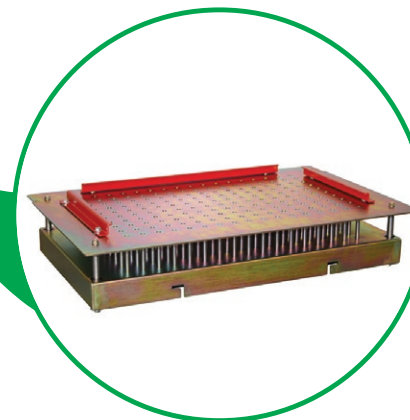

Espulsore elettrico per piantine, la possibilità di sostituire velocemente le piastre permette di lavorare su diversi tipi di contenitore (dimensione max 60x40cm).
La facilità d'inserimento dei contenitori ed il movimento di espulsione a velocità regolabile, rende la macchina pratica.

DATI TECNICI

Peso: 85 Kg
Tensione di alimentazione: 230V Monofase / 50Hz
Potenza installata: 0,25 KW
Dimensione max contenitori: 60x40x100 cm

Electric plant ejector. The rapid plate replacement allows working on different types of container possible (max size 60x40cm).
The ease of insertion of the containers and the adjustable-speed ejecting movement make this machine extremely practical.

TECHNICAL DATA

Weight: 85 Kg
Power supply voltage: 230V single phase 50Hz
Installed power: 0.25 KW
Maximum container size: 60x40x100 cm

Elektrisches Auswerfer für Pflanzen, die Möglichkeit die Platten schnell auszutauschen, erlaubt es, mit verschiedenen Behälterformaten zu arbeiten (Höchstmaß 60 x 40 cm).
Das leichte Einsetzen der Behälter und die Auswurfbewegung mit einstellbarer Geschwindigkeit macht dieses Gerät äußerst gebrauchstüchtig.

TECHNISCHE DATEN

Gewicht: 85 Kg
Versorgungsspannung: 230V einphasig / 50Hz
Installierte Leistung: 0,25 KW
Max. Behältergröße: 60x40x100 cm

Espulsore mod. EPE - AM
Ejector
Ausdrücker

mod. EPE

mod. PE

Piastra espulsore.