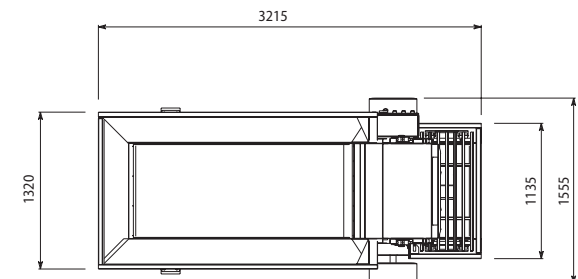

ACCESSORI

- Pedali di comando
- Base vibrante rotante Mod. BVR

ACCESSORIES

- Control pedals
- Rotating vibrating base Mod. BVR

ZUBEHÖR

- Steuerpedale
- Rüttelndes, rotierendes Unterteil Mod. BVR