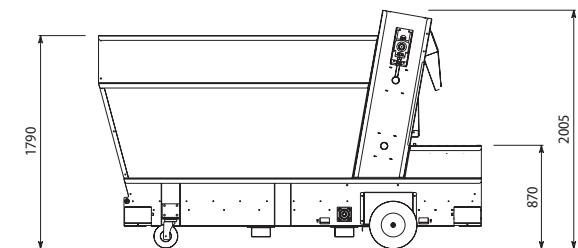

ACCESSORI

- Pedali di comando
- Base vibrante rotante Mod. BVR

ACCESSORIES

- Control pedals
- Rotating vibrating base Mod. BVR

ZUBEHÖR

- Steuerpedale
- Rüttelndes, rotierendes Unterteil Mod. BVR