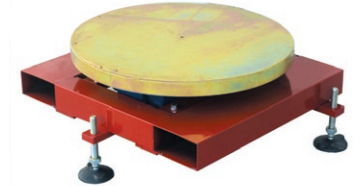

Composta da:

- Tramoggia di carico torba con bocca di scarico
- Piano vibrante

La regolazione elettronica del piano vibrante permette di compattare il terriccio nel vaso in modo omogeneo e in breve tempo.

Composed of:

- Peat loading hopper with discharge outlet
- Vibrating surface

The electronic control of the vibrating surface makes it possible to pack the potting soil in the pot evenly and quickly.

TECHNICAL DATA

Besteht aus:

- Torfeinfülltrichter mit Abladeklappe
- Rüttelplatte

Die elektronische Einstellung des Rüttlers verdichtet die Erde im Topf gleichmäßig und in kurzer Zeit.

TECHNISCHE DATEN

Gewicht: 985 Kg
Versorgungsspannung: 400V 3P+N+T 50Hz
Install. Leistung: 2 KW
Fassungsvermögen des Trichters: 3000 l
Torfabladekapazität: 250 l/min
Topfdurchmesser: 10 bis 40 cm

Invasatrice mod. TV1 Potter Eintopfmaschine

mod. BVR

Base vibrante rotante che permette di riempire vasi di grandi dimensioni poiché può ruotare e vibrare.

Rotating vibrating base that allows filling of large pots since it can rotate and vibrate.